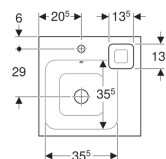

Lavoar pe blat Geberit iCon, cu bol decorativ

Imagine exemplificativă

Domenii de utilizare

- Pentru instalarea pe blaturi de lucru

Caracteristici

- Racord de perete
- Asimetric

- Bol decorativ montat

Date tehnice

Material | Argilă refractară fină

Lista elementelor livrate

- Bol decorativ

Cod art.	Culoare / suprafață	Orificiu de robinet	Preaplin	Suprafață raft	B	H	T	Suport decorativ
124550000	Alb	Centrat	Vizibil	Dreapta	50 cm	15 cm	48.5 cm	Dreapta
124650000	Alb	Centrat	Vizibil	Stânga	50 cm	15 cm	48.5 cm	Stânga