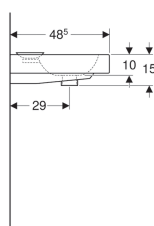

Lavoar pe blat Geberit iCon, cu bol decorativ

Imagine exemplificativă

Domenii de utilizare

- Pentru instalarea pe blaturi de lucru

Caracteristici

- Racord de perete
- Asimetric

- Bol decorativ montat

Date tehnice

Material | Argilă refractară fină

Lista elementelor livrate

- Bol decorativ

Cod art.	Culoare / suprafață	Orificiu de robinet	Preaplin	Suprafață raft	B	H	T	Suport decorativ
124550000	Alb	Centrat	Vizibil	Dreapta	50 cm	15 cm	48.5 cm	Dreapta
124650000	Alb	Centrat	Vizibil	Stânga	50 cm	15 cm	48.5 cm	Stânga