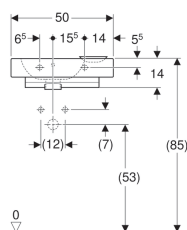

Lavoar pe blat Geberit iCon, cu bol decorativ

Imagine exemplificativă

Domenii de utilizare

- Pentru instalarea pe blaturi de lucru

Caracteristici

- Racord de perete
- Asimetric

- Bol decorativ montat

Date tehnice

Material | Argilă refractară fină

Lista elementelor livrate

- Bol decorativ

Cod art.	Culoare / suprafață	Orificiu de robinet	Preaplin	Suprafață raft	B	H	T	Suport decorativ
124550000	Alb	Centrat	Vizibil	Dreapta	50 cm	15 cm	48.5 cm	Dreapta
124650000	Alb	Centrat	Vizibil	Stânga	50 cm	15 cm	48.5 cm	Stânga